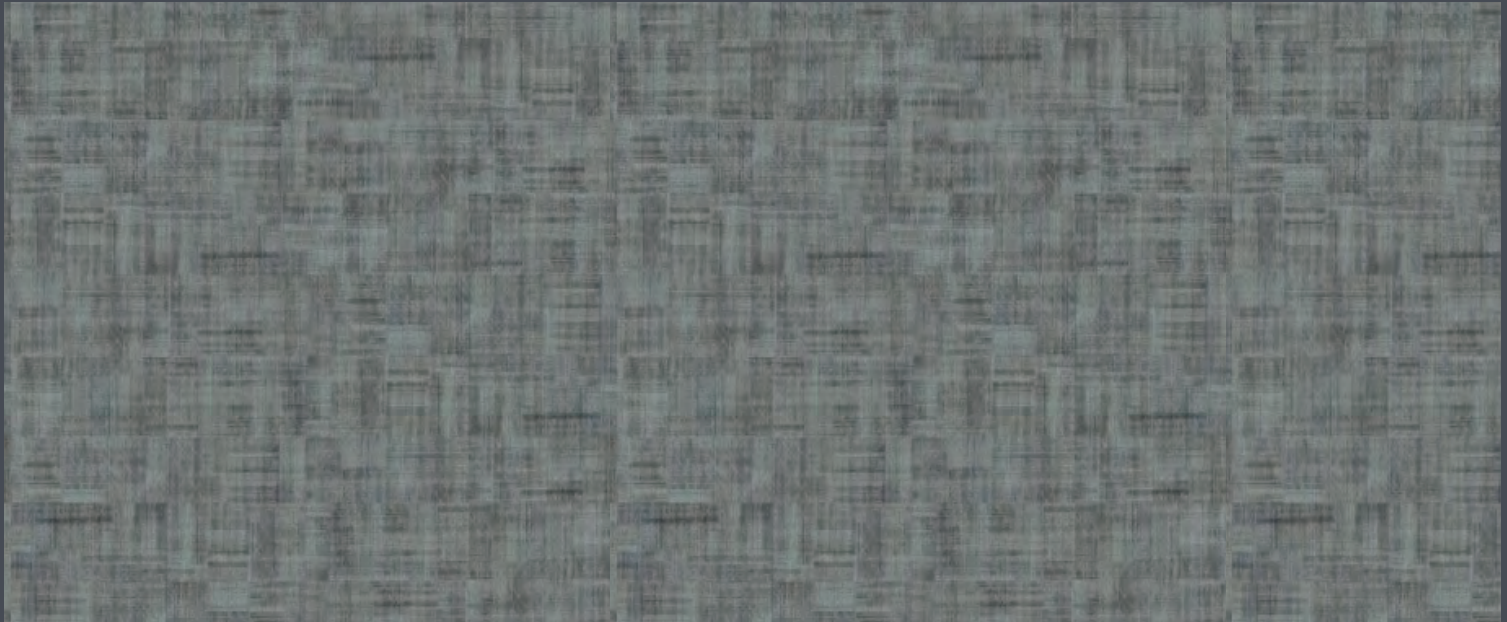

25083406

A 908

Consulte Estoque

CS 9380206